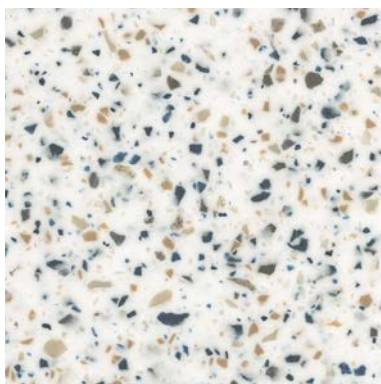

Antarctica<sup>κ</sup>

Cameo White<sup>κ</sup>

Designer White<sup>κ</sup>

Everest<sup>κ</sup>

Linen<sup>κ</sup>

Glacier White<sup>κ</sup>

Bisque<sup>κ</sup>

Neutral Concrete<sup>κ</sup>

Silver Birch<sup>κ</sup>

Limestone Prima<sup>κ</sup>

Deep Night Sky<sup>κ</sup>

Deep Nocturne

<sup>κ</sup> Couleur adaptée à une utilisation dans les cuisines

**4 Passionate about panels.**

Stonique<sup>K</sup>

Calacatta Greige<sup>K</sup>

Excavage<sup>K</sup>

Artista Sage<sup>K</sup>

Laguna Terrazzo<sup>K</sup>

Artista Mist

Peppered Terrazzo<sup>K</sup>

Cirrus White<sup>K</sup>

Stonecrest Smoke<sup>K</sup>

Bone<sup>®</sup>

Sahara<sup>®</sup>

Sandalwood<sup>®</sup>

Hazelnut<sup>®</sup>

Smoke Drift Prima

Aurora<sup>®</sup>

Windswept Prima

Elegant Gray<sup>®</sup>