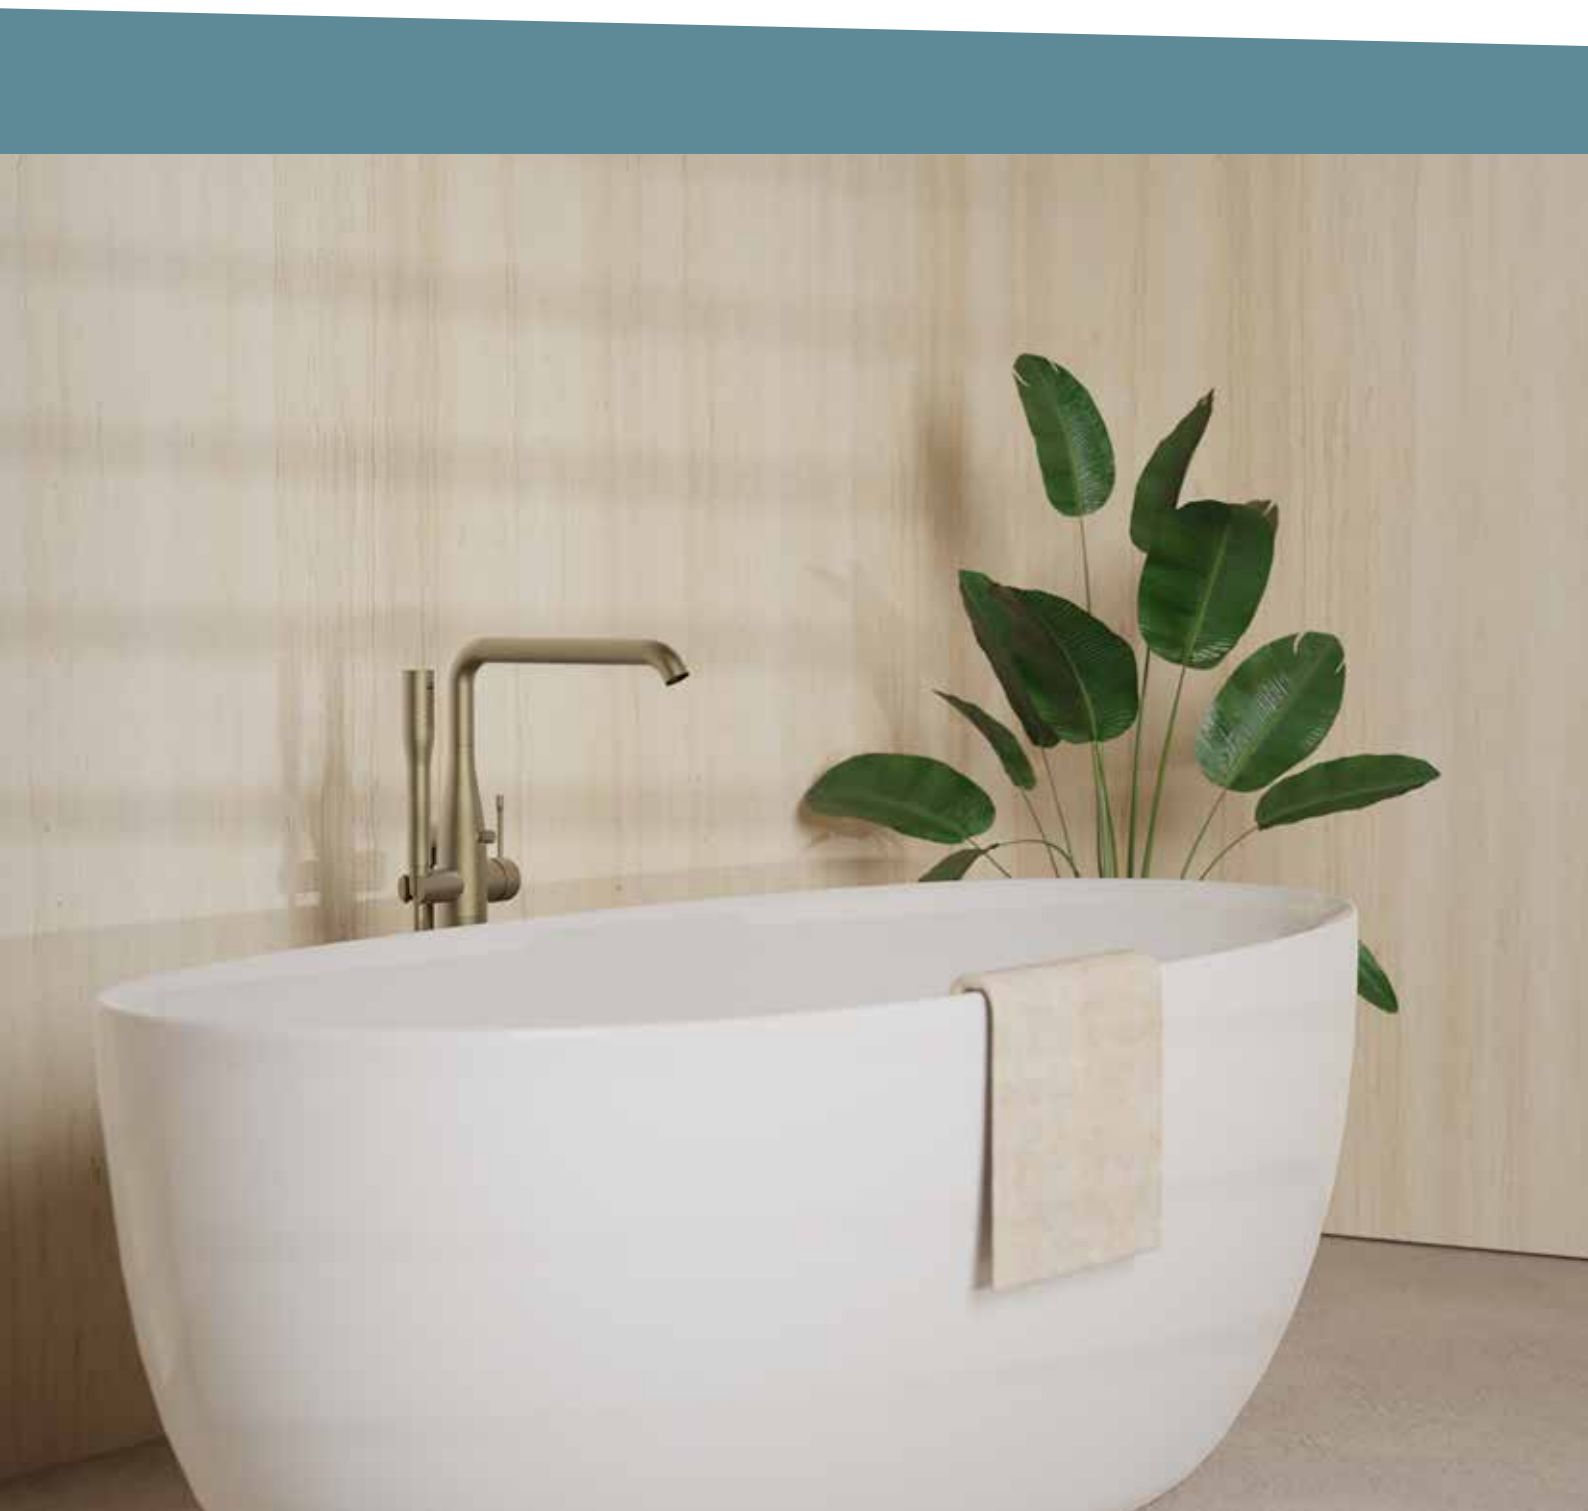

Salle de bain & Cuisine.