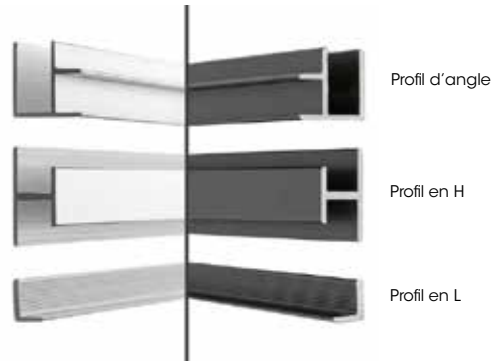

100 % résistants à l'eau

Faciles à entretenir - sans joints visibles, nettoyage simple

SNOW WHITE
9417 - 60

NEUTRAL WHITE
9410 - TP

MARMO PAROS
4909 - EM

ARAGON STONE
3514 - RM

ESSENTIAL WALL
3562 - RM

MARMO TREVISO
4929 - RM

Wetwall SPASTYLING

Languette de connexion : pièce d'assemblage parfaitement ajustée pour relier les panneaux dans les systèmes à rainure et languette.

Argent poli
(aluminium)

Noir
(aluminium)

MARMO VENEZIA
3573 - RM