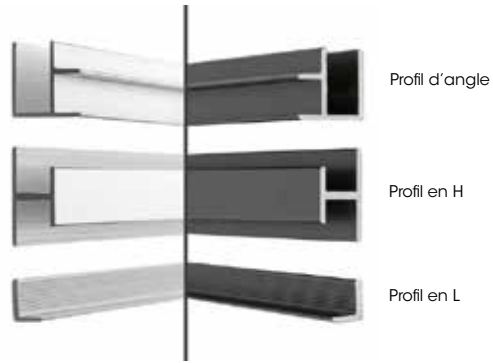

100 % résistants à l'eau

Faciles à entretenir - sans joints visibles, nettoyage simple

SNOW WHITE
9417 - 60

NEUTRAL WHITE
9410 - TP

MARMO PAROS
4909 - EM

ARAGON STONE
3514 - RM

ESSENTIAL WALL
3562 - RM

MARMO TREVISO
4929 - RM

Wetwall SPASTYLING

Languette de connexion : pièce d'assemblage parfaitement ajustée pour relier les panneaux dans les systèmes à rainure et languette.

Argent poli
(aluminium)

Noir
(aluminium)

MARMO VENEZIA
3573 - RM