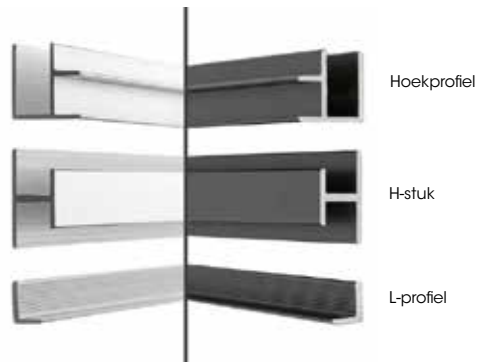

# Wetwall SPASTYLING

**Verbindingsveer:** precies passend verbindingsstuk om de platen bij tand-en-groef oplossingen met elkaar te verbinden.

gepolijst zilver  
(aluminium)

zwart  
(aluminium)

**MARMO VENEZIA**  
3573 - RM